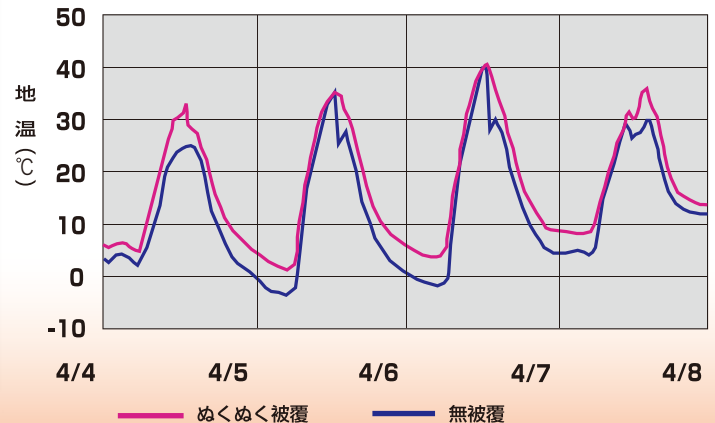

ほ っ こ り 保 温 力 で 、 元 気 野 菜 ！

ぬくぬく

新商品

構造

保温性のある特殊不織布をワリフでサンドイッチワリフは、ネット状のポリエチレンの不織布です。

特長

- ① 特殊不織布を使用しているため吸湿性があり、除湿及び保温効果が期待できます。
- ② 適度な通気性、透光性があり、トンネル被覆資材としてご使用下さい。
- ③ 内張りカーテンとして使用した場合でも、水滴のぼた落ちは生じません。
- ④ ワリフで補強してあるので、引張強度に優れ、吸湿しても縮みません。
- ⑤ 不織布の細かい繊維により、防虫効果があります。

- 機能：保温、防霜、防虫、吸湿
- 用途：トンネル被覆、内張りカーテン

地中温度測定結果（トンネル内被覆・地中10~20mm）

ENEOS

NS 日新商事株式会社

保温効果

特殊不織布を使用しているため
保温効果に優れます。

防虫効果

3層構造補足ため
害虫の進入を防ぎます。

形状安定

伸び縮みがありません。
ハサミなどで加工しても
カット面の目ズレがありません。

トンネル栽培の実用例

作物：ピーマン

内張りカーテン実用

ぬくぬく の使用方法

● ハウス内側カーテン

ぬくぬく
ハウス内側カーテン