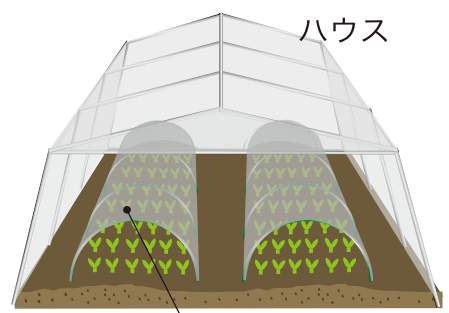

ほ っ こ り 保 温 力 で 、 元 気 野 菜 ！

ぬくぬく

新商品

構造

保温性のある特殊不織布をワリフでサンドイッチワリフは、ネット状のポリエチレンの不織布です。

特長

- ① 特殊不織布を使用しているため吸湿性があり、除湿及び保温効果が期待できます。
- ② 適度な通気性、透光性があり、トンネル被覆資材としてご使用下さい。
- ③ 内張りカーテンとして使用した場合でも、水滴のぼた落ちは生じません。
- ④ ワリフで補強してあるので、引張強度に優れ、吸湿しても縮みません。
- ⑤ 不織布の細かい繊維により、防虫効果があります。

- 機能：保温、防霜、防虫、吸湿
- 用途：トンネル被覆、内張りカーテン

地中温度測定結果（トンネル内被覆・地中10~20mm）

ENEOS

NS 日新商事株式会社

保温効果

特殊不織布を使用しているため
保温効果に優れます。

防虫効果

3層構造補足ため
害虫の進入を防ぎます。

形状安定

伸び縮みがありません。
ハサミなどで加工しても
カット面の目ズレがありません。

トンネル栽培の実用例

作物：ピーマン

内張りカーテン実用

ぬくぬく の使用方法

● ハウス内側カーテン

ぬくぬく
ハウス内側カーテン

● トンネル被覆

ぬくぬくトンネル

● ハウス内トンネルかけ

ぬくぬくトンネル

ぬくぬくの用途例

- 水稲育苗
- 野菜育苗
- ダイコン
- ピーマン
- レタス
- カボチャ
- 空豆
- こかぶ
- 枝豆

ぬくぬく規格

	規格品幅 (cm)			長さ
	200	250	300	
ぬくぬく	○	○	○	100