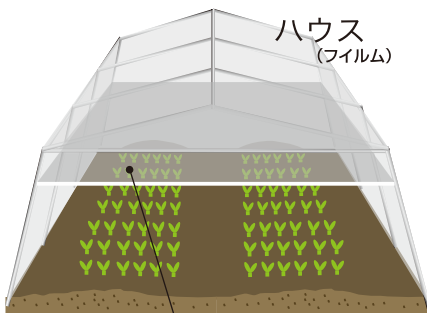

ほ っ こ り 保 温 力 で 、 元 気 野 菜 ！

ぬくぬく

新商品

構造

保温性のある特殊不織布をワリフでサンドイッチワリフは、ネット状のポリエチレンの不織布です。

特長

- ① 特殊不織布を使用しているため吸湿性があり、除湿及び保温効果が期待できます。
- ② 適度な通気性、透光性があり、トンネル被覆資材としてご使用下さい。
- ③ 内張りカーテンとして使用した場合でも、水滴のぼた落ちは生じません。
- ④ ワリフで補強してあるので、引張強度に優れ、吸湿しても縮みません。
- ⑤ 不織布の細かい繊維により、防虫効果があります。

- 機能：保温、防霜、防虫、吸湿
- 用途：トンネル被覆、内張りカーテン

地中温度測定結果（トンネル内被覆・地中10~20mm）

ENEOS

NS 日新商事株式会社

保温効果

特殊不織布を使用しているため
保温効果に優れます。

防虫効果

3層構造補足ため
害虫の進入を防ぎます。

形状安定

伸び縮みがありません。
ハサミなどで加工しても
カット面の目ズレがありません。

トンネル栽培の実用例

作物：ピーマン

内張りカーテン実用

ぬくぬく の使用方法

● ハウス内側カーテン

ぬくぬく
ハウス内側カーテン

● トンネル被覆

ぬくぬくトンネル

● ハウス内トンネルかけ

ぬくぬくトンネル

ぬくぬくの用途例

- 水稲育苗
- 野菜育苗
- ダイコン
- ピーマン
- レタス
- カボチャ
- 空豆
- こかぶ
- 枝豆

ぬくぬく規格

	規格品幅 (cm)			長さ
	200	250	300	
ぬくぬく	○	○	○	100