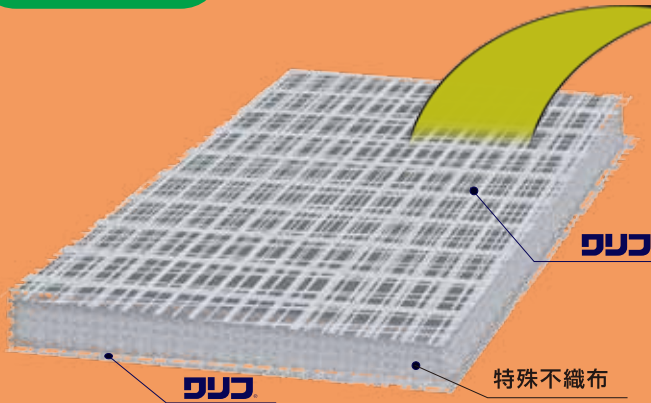

ほ っ こ り 保 温 力 で 、 元 気 野 菜 ！

ぬくぬく

新商品

構造

保温性のある特殊不織布をワリフでサンドイッチワリフは、ネット状のポリエチレンの不織布です。

特長

- ① 特殊不織布を使用しているため吸湿性があり、除湿及び保温効果が期待できます。
- ② 適度な通気性、透光性があり、トンネル被覆資材としてご使用下さい。
- ③ 内張りカーテンとして使用した場合でも、水滴のぼた落ちは生じません。
- ④ ワリフで補強してあるので、引張強度に優れ、吸湿しても縮みません。
- ⑤ 不織布の細かい繊維により、防虫効果があります。

- 機能：保温、防霜、防虫、吸湿
- 用途：トンネル被覆、内張りカーテン

地中温度測定結果（トンネル内被覆・地中10~20mm）

ENEOS

NS 日新商事株式会社

保温効果

特殊不織布を使用しているため
保温効果に優れます。

防虫効果

3層構造補足ため
害虫の進入を防ぎます。

形状安定

伸び縮みがありません。
ハサミなどで加工しても
カット面の目ズレがありません。

トンネル栽培の実用例

作物：ピーマン

内張りカーテン実用

ぬくぬく の使用方法

● ハウス内側カーテン

ぬくぬく
ハウス内側カーテン