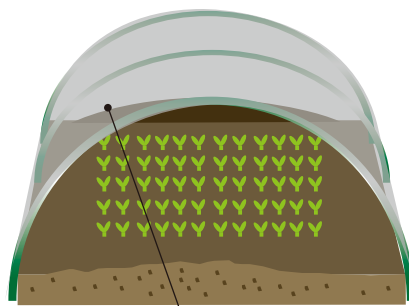

ほ っ こ り 保 温 力 で 、 元 気 野 菜 ！

ぬくぬく

新商品

構造

保温性のある特殊不織布をワリフでサンドイッチワリフは、ネット状のポリエチレンの不織布です。

特長

- ① 特殊不織布を使用しているため吸湿性があり、除湿及び保温効果が期待できます。
- ② 適度な通気性、透光性があり、トンネル被覆資材としてご使用下さい。
- ③ 内張りカーテンとして使用した場合でも、水滴のぼた落ちは生じません。
- ④ ワリフで補強してあるので、引張強度に優れ、吸湿しても縮みません。
- ⑤ 不織布の細かい繊維により、防虫効果があります。

- 機能：保温、防霜、防虫、吸湿
- 用途：トンネル被覆、内張りカーテン

地中温度測定結果（トンネル内被覆・地中10~20mm）

ENEOS

NS 日新商事株式会社

保温効果

特殊不織布を使用しているため
保温効果に優れます。

防虫効果

3層構造補足ため
害虫の進入を防ぎます。

形状安定

伸び縮みがありません。
ハサミなどで加工しても
カット面の目ズレがありません。

トンネル栽培の実用例

作物：ピーマン

内張りカーテン実用

ぬくぬく の使用方法

● ハウス内側カーテン

ぬくぬく
ハウス内側カーテン

● トンネル被覆

ぬくぬくトンネル

● ハウス内トンネルかけ

ぬくぬくトンネル

ぬくぬくの用途例

- 水稲育苗
- 野菜育苗
- ダイコン
- ピーマン
- レタス
- カボチャ
- 空豆
- こかぶ
- 枝豆

ぬくぬく規格

	規格品幅 (cm)			長さ
	200	250	300	
ぬくぬく	○	○	○	100